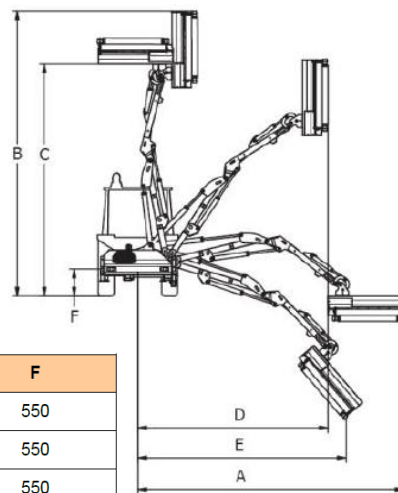

Преимущества:
Высокая мощность.
Двунаправленный винтовой ротор.
Насосная группа с двойной передачей 3+2.

	A	B	C	D	E	F
MAMBA 410	4100	4300	3200	3100	2300	550
MAMBA 510	5100	5300	4200	4100	3300	550
MAMBA 580	5800	6000	4500	4800	4000	550
MAMBA 650S	6500	6700	5000	5500	4700	550

Технические характеристики:

MODEL									
	A - B - C	mm - inch	HP	Lt/min	CV - KW	Lt	Kg - lb	N °	N °
MAMBA 410	1400-1650-2550	1000 - 39	35	62+15	70 - 52	102	650 - 1430	32	16
MAMBA 510	1400-1650-2700	1000 - 39	35	62+15	70 - 52	102	760 - 1675	32	16
MAMBA 580	1400-2200-3100	1200 - 88	55	100+21	90 - 67	156	880 - 1940	40	20
MAMBA 650S	1400-2500-3100	1200 - 88	55	100+21	90 - 67	156	980 - 2160	40	20

Модель	Код машины с ротором с лезвиями	Кол-во лезвий	Код машины с ротором с молотками	Кол-во молотков	Цена
MAMBA 410	9141500000	32	9141300000	16	12.650 €
MAMBA 510	9151500000	32	9151300000	16	15.410 €
MAMBA 580	9158500000	40	9158300000	20	20.100 €
MAMBA 650S	9165500000	40	9165300000	20	23.690 €

Опция	Код	Цена
Карданный вал	2000000320	220 €
Дополнительные стабилизирующие тяги		360 €
Световые индикаторы		320 €
Масляный радиатор с термостатом (модели 410 - 510)		1.200 €
Электронное управление джойстиком		3.400 €
Пропорциональное управление		5.500 €
Увеличение ширины захвата до 120 см (модели 410 - 510)		500 €

Офис и выставочный центр: г. Краснодар, ул. им. Соколова М.Е., д. 46/1
Телефон: +7 (861) 212-58-55, 8-800-505-95-08
Исполнитель: Никита (988)382-39-02