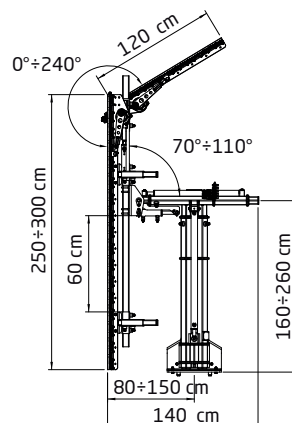

Ø 3-4 cm MAX

Dente a lama "SCH" - "SCH" blade teeth  
 "SCH" dent - "SCH" zahn schneiden

OPTIONAL COD. 1A51050

**PREZZI ESCLUSI DI BARRA VERTICALE E TOP - PRICES WITHOUT VERTICAL AND TOP BARS**  
**PRIX SANS LAMIER VERTICAL ET SUPÉRIEURE - PREISE OHNE VERTIKAL UND TOP BAR**

COD.	Movimenti - Movements - Mouvements - Bewegungen	Levers	Distributore	Kg	Oil - Pressure
105104L	4+1 + ON/OFF MOTOR ⚠️ +1 MOVIMENTO TOP   +1 TOP MOVEMENT   +1 TOP MOUVEMENT   +1 TOP BEWEGUNG			380	30 lt/min 180 bar max
105105L	5+1 + ON/OFF MOTOR ⚠️ +2 MOVIMENTO TOP   +2 TOP MOVEMENT   +2 TOP MOUVEMENT   +2 TOP BEWEGUNG			380	30 lt/min 180 bar max

OPTIONAL	Descrizione - Description - Description - Beschreibung	Kg
1A51200	Barra verticale L. 200 cm - Vertical bar L. 200 cm Lamier vertical L. 200 cm - Vertikaler Balken L. 200 cm	50
1A51250	Barra verticale L. 250 cm - Vertical bar L. 250 cm Lamier vertical L. 250 cm - Vertikaler Balken L. 250 cm	52
1A51300	Barra verticale L. 300 cm - Vertical bar L. 300 cm Lamier vertical L. 300 cm - Vertikaler Balken L. 300 cm	55