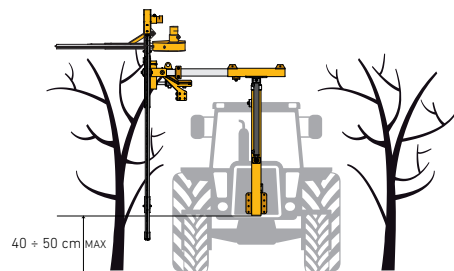

# FRUIT

Potatrice da frutteto - Pruner for orchards  
 Pretailleuse verge - Schneidemaschine FRUIT

OPTIONAL Top

Biella ammortizzata - Cushioned connecting rod  
 Bielle en douceur - Gepolsterte Pleuelstange

Ø 3-4 cm MAX

Dente a lama "SCH" - "SCH" blade teeth  
 "SCH" dent - "SCH" zahn schneiden

OPTIONAL COD. 1A51050

**PREZZI ESCLUSI DI BARRA VERTICALE E TOP - PRICES WITHOUT VERTICAL AND TOP BARS**  
**PRIX SANS LAMIER VERTICAL ET SUPÉRIEURE - PREISE OHNE VERTIKAL UND TOP BAR**