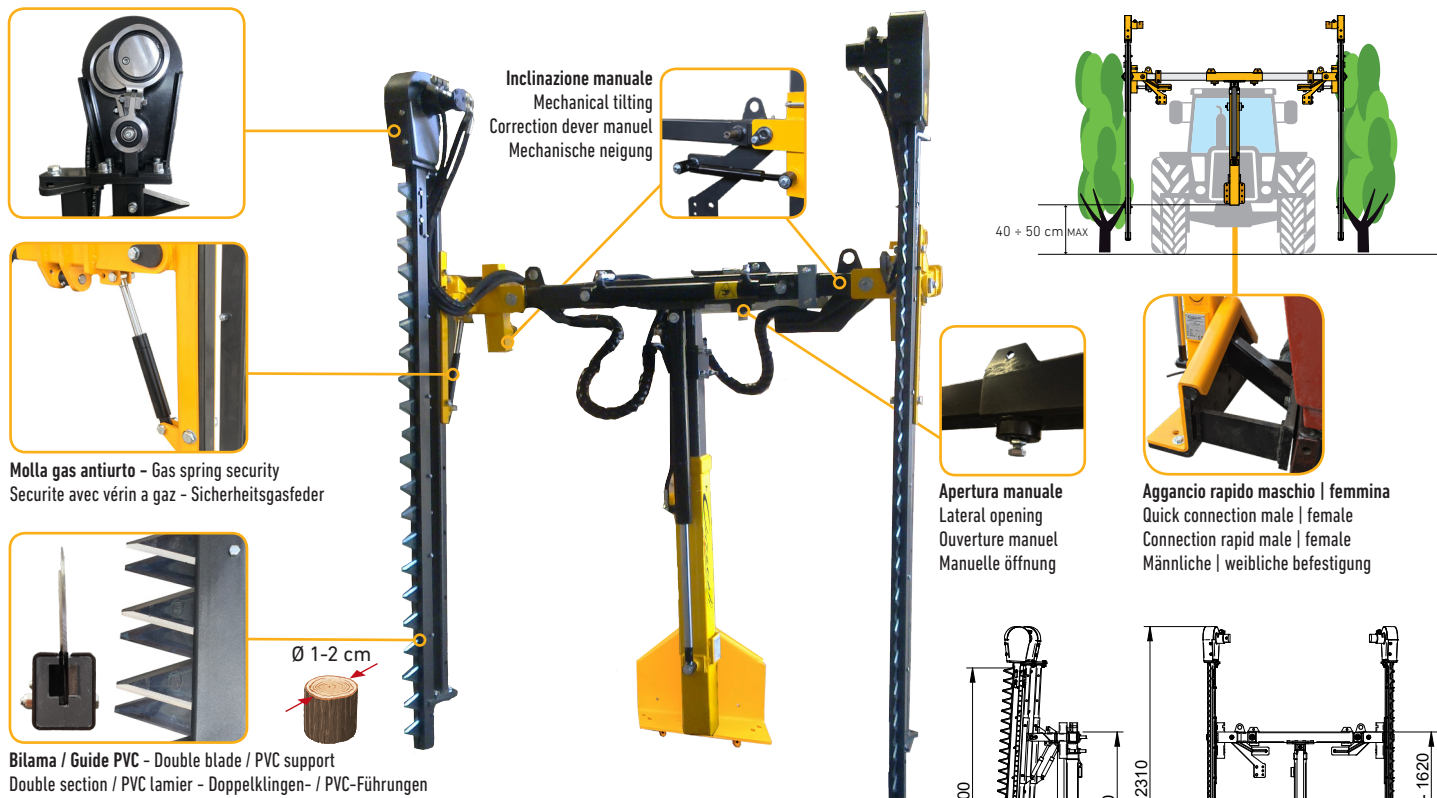

ECO/400

Cimatrice bilama doppia ad innesti rapidi - Double blade trimmer with quick coupling
 Rogneuse double a section - Zweiseitiger laubschneider

Dati tecnici | Technical data | Fiche technique | Technische Daten

STAFFE PER TRATTORI E SERBATOI - TRACTOR BRACKETS AND OIL TANKS - SUPPORTS ET RÉSERVOIRS DE TRACTEUR - TRAKTORHALTERUNGEN UND TANKS Pag. 55

OPTIONAL	Descrizione - Description - Description - Beschreibung	
1A32200	2 Convogliatori alzatralci idraulici - 2 Hydraulic conveyors 2 Convoyeur hydrauliques - 2 Hydraulische Hebebänder	
1A32223	2 Martinetti spostamento laterale ad innesti rapidi (solo per COD.103230I) 2 Hydraulic lateral side jack with quick couplings (only for COD. 103230I) 2 Vérins déplacement latéral avec raccords rapides - (uniquement pour COD. 103230I) 2 Seitenschalthebel mit Schnellkupplungen (nur für COD. 103230I)	+2
1A32235	2 Martinetti inclinazione barra verticale ad innesti rapidi (solo per COD.103230I) 2 Hydraulic tilt jacks for vertical bar with quick couplings (only for COD. 103230I) 2 Vérins d'inclinaison barre verticale avec raccords rapides (uniquement pour COD. 103230I) 2 Vertikaler Stangenneigungsheber mit Schnellkupplungen (nur für COD. 103230I)	+2
1A32236	2 Martinetti inclinazione 90° barra topping ad innesti rapidi - 2 Hydraulic 90° tilting jacks for topping bar with quick couplings 2 Vérins inclinable à 90° avec raccords rapides - 2 90° Kippheber mit Schnellkupplung	+2
1A32011	Barra topping L. 100 cm. bilama a rotazione meccanica 90° - Topping bar L.120 cm with mechanical 90° rotation Lamier L. 100 cm. double lame avec rotation mécanique à 90° - Richtstange L. 100 cm. Doppelklinge mit mechanischer Drehung um 90°	
1A32012	2 Barre topping L. 100 cm. bilama a rotazione meccanica 90° - 2 Topping bar L.100 cm with mechanical 90° rotation 2 Lamier L. 100 cm. double lame avec rotation mécanique 90° - 2 Richtstangen L. 100 cm. Doppelklinge mit mechanischer Drehung um 90°	