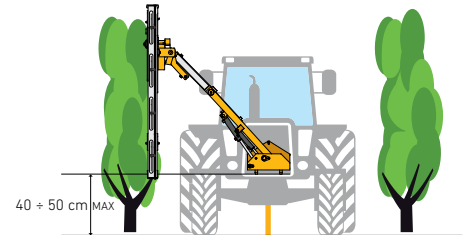

Molla gas antiurto - Gas spring security  
 Sécurité avec vérin a gaz - Sicherheitsgasfeder

Cottelli Ø 41 cm. - 2500 rpm  
 Knives Ø 41 cm. - 2500 rpm  
 Couteaux Ø 41 cm. - 2500 rpm  
 Messer Ø 41 cm. - 2500 rpm

Ø 1-2 cm

Sistema autolivellante  
 Self-levelling system  
 Système auto-livellant  
 Selbstnivellierendes System

**AUTOLIVELLANTE | SELF-LEVELLING  
 AUTO-LIVELLANT | SELBSTNIVELLIEREND**

Aggancio rapido maschio | femmina  
 Quick connection male | female  
 Connection rapid male | female  
 Männliche | weibliche Befestigung