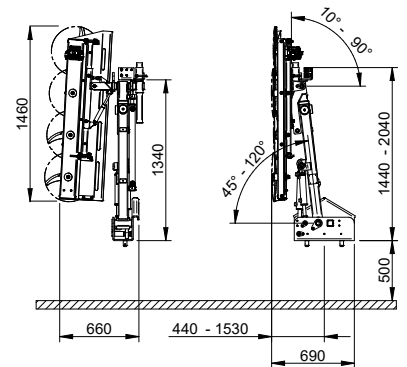

Molla gas antiurto - Gas spring security  
 Sécurité avec vérin a gaz - Sicherheitsgasfeder

Cottelli Ø 41 cm. - 2500 rpm  
 Knives Ø 41 cm. - 2500 rpm  
 Couteaux Ø 41 cm. - 2500 rpm  
 Messer Ø 41 cm. - 2500 rpm

Ø 1-2 cm

Sistema autolivellante  
 Self-levelling system  
 Système auto-livellant  
 Selbstnivellierendes System

**AUTOLIVELLANTE | SELF-LEVELLING  
 AUTO-LIVELLANT | SELBSTNIVELLIEREND**

Aggancio rapido maschio | femmina  
 Quick connection male | female  
 Connection rapid male | female  
 Männliche | weibliche Befestigung

Dati tecnici | Technical data | Fiche technique | Technische Daten

MOD.	Kg
CMC/200	205

Necessita **SCARICO LIBERO** al trattore!  
 Needs **FREE RETURN LINE** to the tractor!  
 Necessite de **RETOURN LIBRE** a tracteur!  
**FREIES ÖL-ABFLUSSROHR** erforderlich!

OPTIONAL	Descrizione - Description - Description - Beschreibung	
1A324003	Maggiorazione 5° coltello verticale + 39 cm - Increases 5° knife vertical bar + 39 cm Supplément 5ème couteau vertical + 39 cm - Aufpreis für 5. Vertikalmesser + 39 cm	
1A324000	Coltello inclinabile a regolazione meccanica - Tilting knife with mechanical adjustment Couteau incliné avec réglage mécanique - Kippmesser mit mechanischer Einstellung	
1A32206	Convogliatore alzatratrci a filo su barra verticale - Thread lifting conveyor on vertical bar Convoyeur hydraulique sur barre verticale - Fadenhebeförderer auf senkrechter Stange	
1A32207	Convogliatore alzatratrci a filo su coltello inclinato - Thread lift conveyor on inclined knife Convoyeur hydraulique sur couteau incliné - Das Förderband hebt die Triebe bündig mit einem geneigten Messer an	