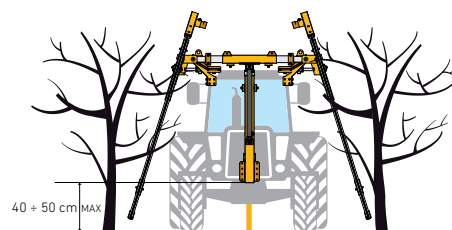

K400

Potatrice per kiwi - Kiwi pruner
 Pretailleuse pour kiwi - Einseitig Schneidemaschine für Kiwis

Biella ammortizzata
 Cushioned connecting rod
 Bielle en douceur
 Gepolsterte Pleuelstange

L. 200 cm

KIWI

Aggancio rapido maschio | femmina
 Quick connection male | female
 Connection rapid male | female
 Männliche | weibliche befestigung

Dente a lama "SCH"
 "SCH" blade teeth
 "SCH" dent
 "SCH" zahn schneiden