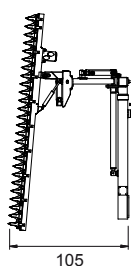

Dati tecnici | Technical data | Fiche technique | Technische Daten

MOD.	
K400	245

STAFFE PER TRATTORI E SERBATOI - TRACTOR BRACKETS AND OIL TANKS - SUPPORTS ET RÉSERVOIRS DE TRACTEUR - TRAKTORHALTERUNGEN UND TANKS

COD.	Movimenti - Movements - Mouvements - Bewegungen	Levers	Joystick	Distributor	Oil - Pressure
103900L	5+1 + ON/OFF MOTOR				25 lt/min 180 bar max
103900J	5+1 + ON/OFF MOTOR				25 lt/min 180 bar max